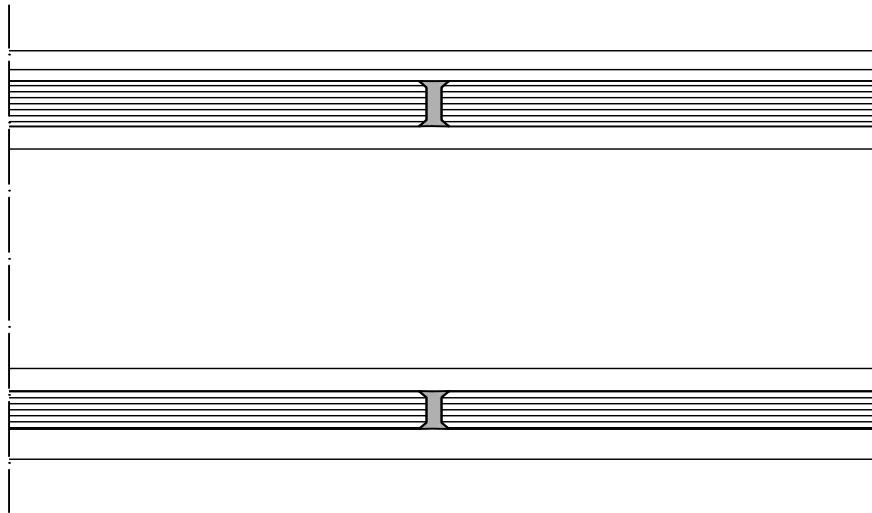

# Pur duo

© DRUM. Stand 01.11.2020

Trennwandsystem  
Aluminiumkonstruktion  
ständerlose Ganzglastrennwand

Bodenanschluss  
Vertikalschnitt M 1:2

# Pur duo

© DRUM. Stand 01.11.2020

Trennwandsystem  
Aluminiumkonstruktion  
ständerlose Ganzglastrennwand

Deckenanschluss  
Vertikalschnitt M 1:2

# Pur duo

© DRUM. Stand 01.11.2020

Trennwandsystem  
Aluminiumkonstruktion  
ständerlose Ganzglastrennwand

Wandanschluss  
Vertikalschnitt M 1:2

# Pur duo

© DRUM. Stand 01.11.2020

Trennwandsystem  
Aluminiumkonstruktion  
ständerlose Ganzglastrennwand

Glasstoß mit Dichtung  
Horizontalschnitt M 1:2

*Pur duo*

© DRUM. Stand 01.11.2020

Trennwandsystem  
Aluminiumkonstruktion  
ständerlose Ganzglastrennwand