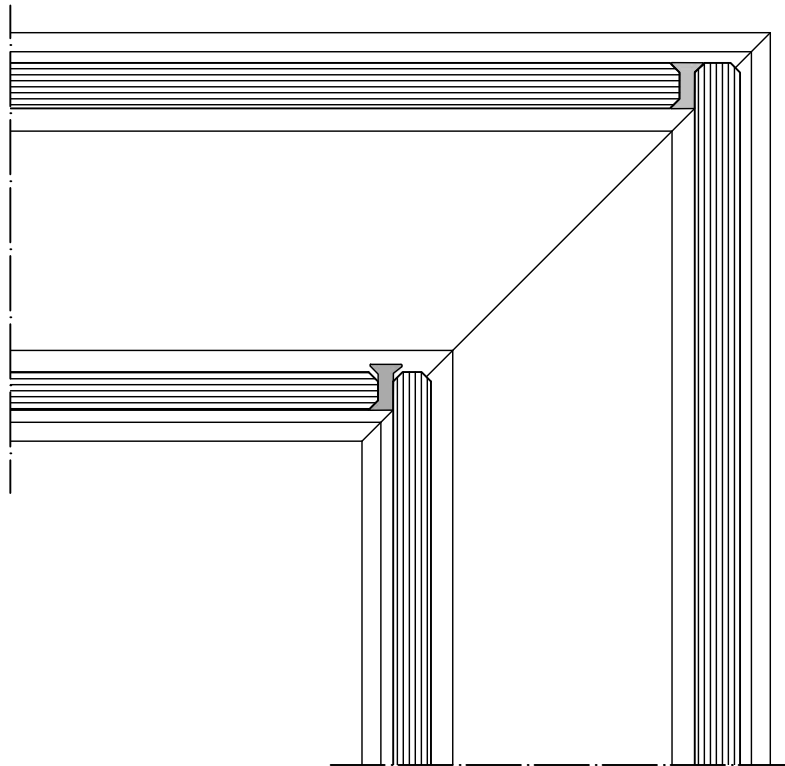

# Pur duo

© DRUM. Stand 01.11.2020

Trennwandsystem  
Aluminiumkonstruktion  
ständerlose Ganzglastrennwand

Wandanschluss  
Vertikalschnitt M 1:2

# Pur duo

© DRUM. Stand 01.11.2020

Trennwandsystem  
Aluminiumkonstruktion  
ständerlose Ganzglastrennwand

Glasstoß mit Dichtung  
Horizontalschnitt M 1:2

*Pur duo*

© DRUM. Stand 01.11.2020

Trennwandsystem  
Aluminiumkonstruktion  
ständerlose Ganzglastrennwand

Eckausbildung 90°  
Horizontalschnitt M 1:2

# Pur duo

© DRUM. Stand 01.11.2020

**Trennwandsystem**  
Aluminiumkonstruktion  
ständerlose Ganzglastrennwand

**Türelement flurbündig**  
mit Aluminium-  
Rahmentürblatt 108mm  
doppelverglast light

Horizontalschnitt M 1:2