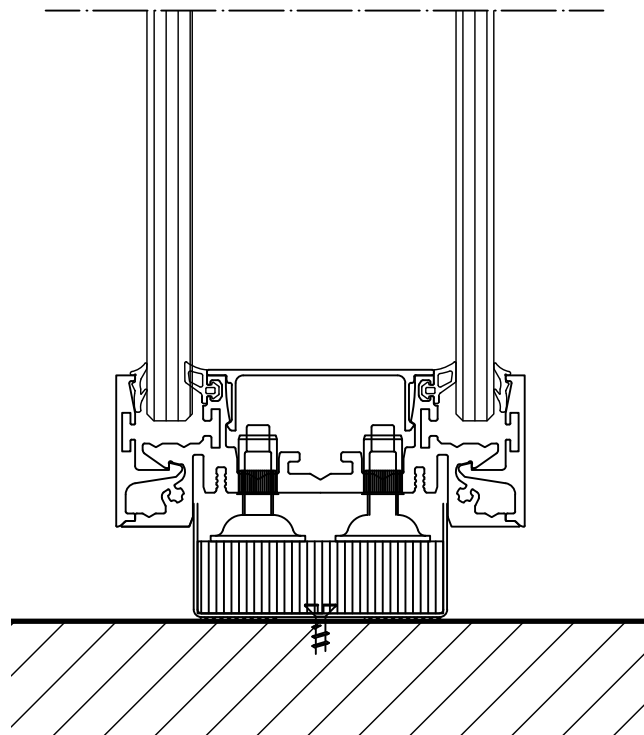

# Pur duo

© DRUM. Stand 01.11.2020

Trennwandsystem  
Aluminiumkonstruktion  
ständerlose Ganzglastrennwand

Bodenanschluss  
Vertikalschnitt M 1:2

# Pur duo

© DRUM. Stand 01.11.2020

Trennwandsystem  
Aluminiumkonstruktion  
ständerlose Ganzglastrennwand

Deckenanschluss  
Vertikalschnitt M 1:2

# Pur duo

© DRUM. Stand 01.11.2020

Trennwandsystem  
Aluminiumkonstruktion  
ständerlose Ganzglastrennwand

Wandanschluss  
Vertikalschnitt M 1:2

Eckausbildung 90°  
Horizontalschnitt M 1:2