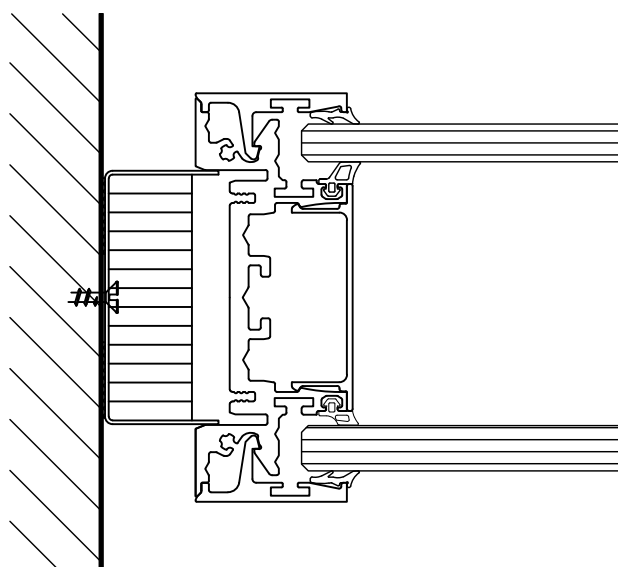

# Pur duo

© DRUM. Stand 01.11.2020

Trennwandsystem  
Aluminiumkonstruktion  
ständerlose Ganzglastrennwand

Bodenanschluss  
Vertikalschnitt M 1:2

# Pur duo

© DRUM. Stand 01.11.2020

Trennwandsystem  
Aluminiumkonstruktion  
ständerlose Ganzglastrennwand

Deckenanschluss  
Vertikalschnitt M 1:2

# Pur duo

© DRUM. Stand 01.11.2020

Trennwandsystem  
Aluminiumkonstruktion  
ständerlose Ganzglastrennwand

Wandanschluss  
Vertikalschnitt M 1:2

# Pur duo

© DRUM. Stand 01.11.2020

Trennwandsystem  
Aluminiumkonstruktion  
ständerlose Ganzglastrennwand

Glasstoß mit Dichtung  
Horizontalschnitt M 1:2

*Pur duo*

© DRUM. Stand 01.11.2020

Trennwandsystem  
Aluminiumkonstruktion  
ständerlose Ganzglastrennwand