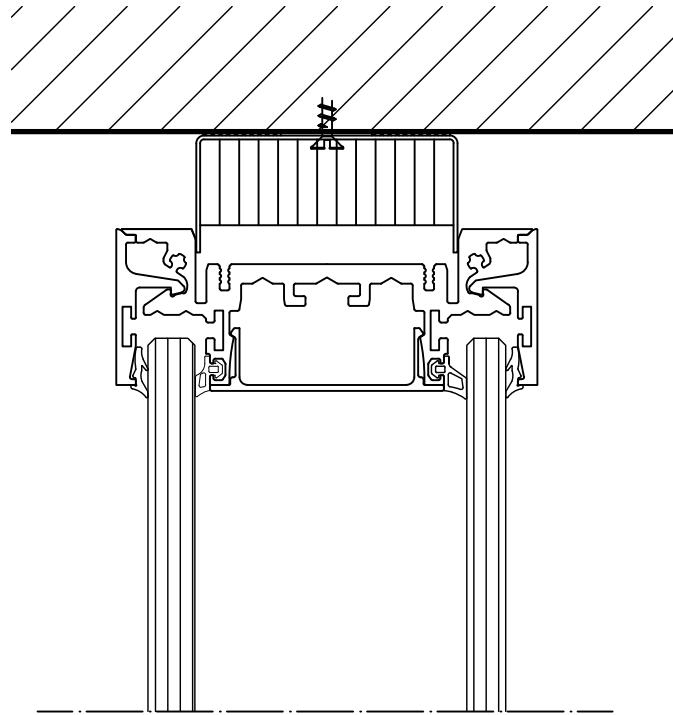

# Pur duo

© DRUM. Stand 01.11.2020

Trennwandsystem  
Aluminiumkonstruktion  
ständerlose Ganzglastrennwand

Bodenanschluss  
Vertikalschnitt M 1:2

# Pur duo

© DRUM. Stand 01.11.2020

Trennwandsystem  
Aluminiumkonstruktion  
ständerlose Ganzglastrennwand

Deckenanschluss  
Vertikalschnitt M 1:2

# Pur duo

© DRUM. Stand 01.11.2020

Trennwandsystem  
Aluminiumkonstruktion  
ständerlose Ganzglastrennwand

Wandanschluss  
Vertikalschnitt M 1:2

# Pur duo

© DRUM. Stand 01.11.2020

Trennwandsystem  
Aluminiumkonstruktion  
ständerlose Ganzglastrennwand

Glasstoß mit Dichtung  
Horizontalschnitt M 1:2

*Pur duo*

© DRUM. Stand 01.11.2020

Trennwandsystem  
Aluminiumkonstruktion  
ständerlose Ganzglastrennwand